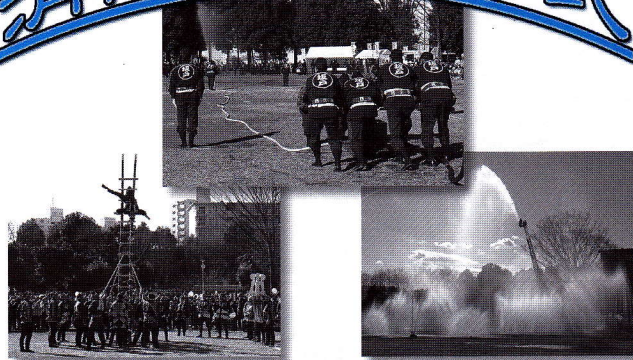

水のひびき

平成22年度全国統一防火標語

「消したかな」 あなたを守る 合言葉

秋も深まりを見せてくる頃になると、ストーブなどの暖が恋しくなってきます。それはまた、火災シーズンの到来をも意味します。消防団では、車両の整備・点検、放水試験を行い火災シーズンに備えます。さらには、夜警などを通して火災期への注意を喚起し、火気取り扱いの留意事項を地元を発信しています。

車両特別整備

車両点検

放水試験

秋の全国火災予防運動夜警

分列行進

火災予防街頭キャンペーン

消防出初め式

出初め式の由来

1659年(万治2年)に時の老中稲葉伊代守正則が定火消し総勢4隊を率いて上野東照宮前で1月4日に氣勢を上げた事が由来とされており、現在各地の消防機関で伝統行事として行われております。

日時:平成23年1月9日(日)9:05開式
場所:千代田公園〔坂戸市千代田5-2〕
東武東上線若葉駅東口下車徒歩10分

入社して十年。東坂戸地区からの初めての団員である。だれもが子どものころにあげられた『消防車』と『電車』、両方の運転を自在にこなす。職業は、西武鉄道に勤務する入社十二年目、現役バリバリの電車の運転士さんだ。責任感が強く仕事はもちろん、消防団においても専任班長として部長を助け、若手の多い第1